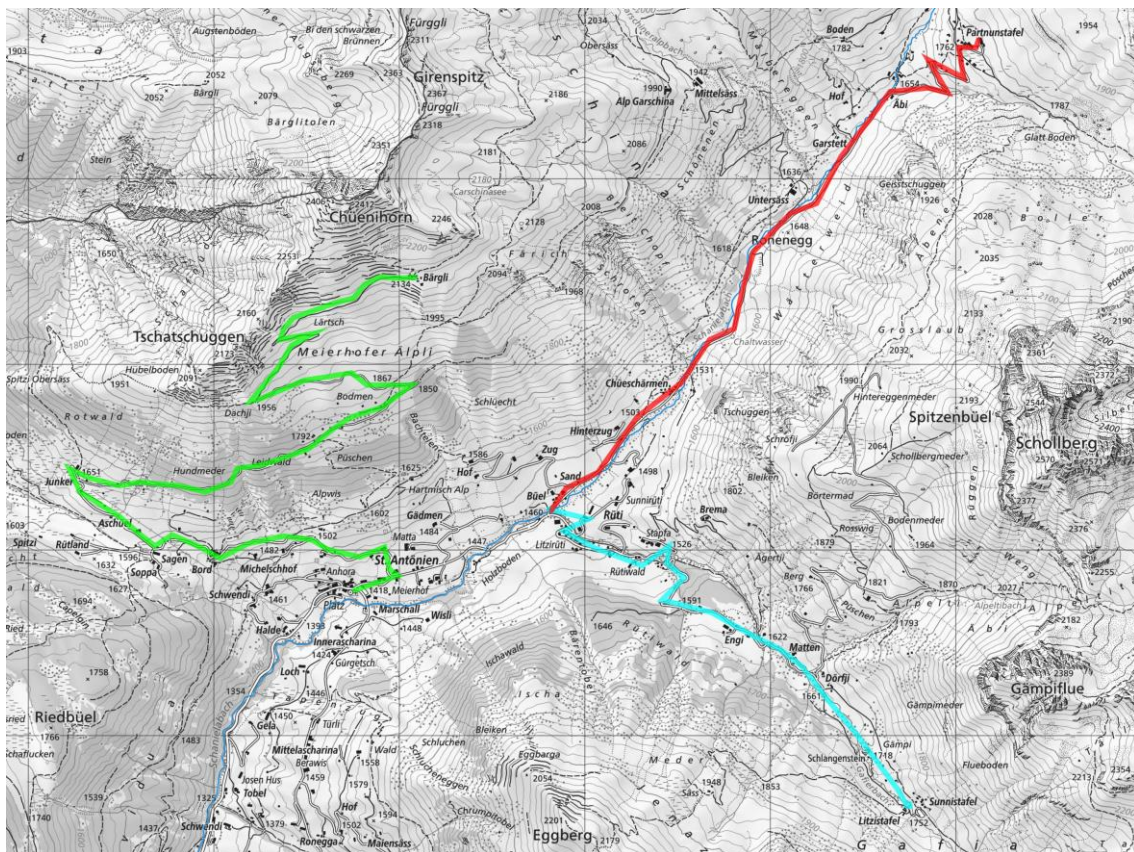

90.228 St. Antönien Platz - Gafia Edelweiss		
Postauto St. Antönien Platz an	9.45	13.43
Postauto St. Antönien Rütli an	9.50	
St. Antönien, Platz		13.45
St. Antönien, Rütli	10.00	13.50
St. Antönien, Gafia Dörfji	10.12	14.02
St. Antönien, Gafia Edelweiss	10.30	14.10
St. Antönien, Gafia Edelweiss	10.30	14.10
St. Antönien, Gafia Dörfji	10.38	14.18
St. Antönien, Rütli	10.50	14.30
St. Antönien, Platz		
Postauto St. Antönien Rütli ab	11.00	15.00
Postauto St. Antönien Platz ab	11.05	15.05

Streckenplan

Nationale Träger

Für Mensch und Umwelt **VCS**

Nationale Sponsoren